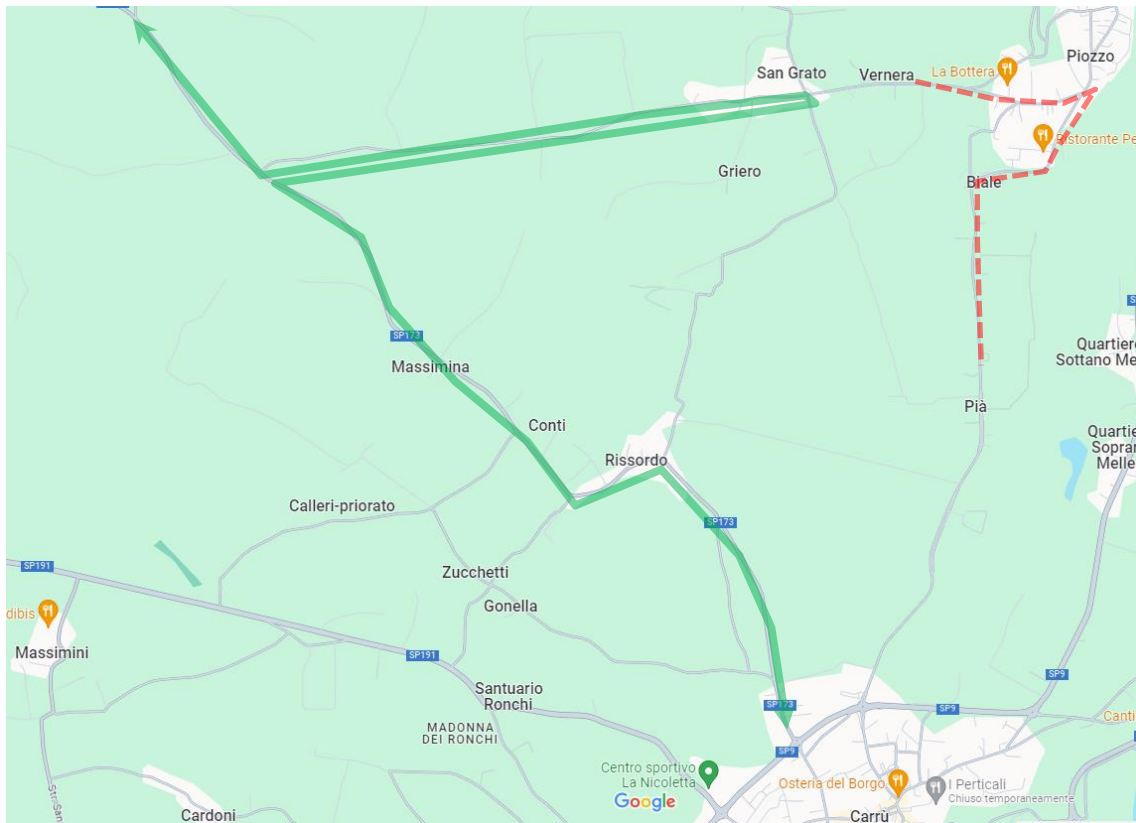

LINEA 36 CARRÙ – MAGLIANO - FOSSANO**PIOZZO: modifica percorso Sagra della Zucca****FERMATATA SOPPRESSA**

Per consentire lo svolgimento della manifestazione a Piozzo e la conseguente chiusura al transito veicolare, si comunica che

Sabato 30 Settembre 2023

le corse transitanti per Piozzo effettueranno la seguente deviazione di percorso in entrambe le direzioni:

...**BENE VAGIENNA – SP 254 – SAN GRATO – inversione piazzale chiesa – SP 254 – SP 173 Strada Bene Vagienna – CARRÙ**, percorso regolare.

Viene pertanto **SOPPRESSA** la fermata:

🚫 **PIOZZO – Loc. San Bernardo/Bivio Carrù**

Si specifica che l'utenza nella tratta Piozzo-Carrù dovrà servirsi della corsa in partenza alle ore 06:35 da Piozzo della linea 38 della consorziata Nuova Saar.